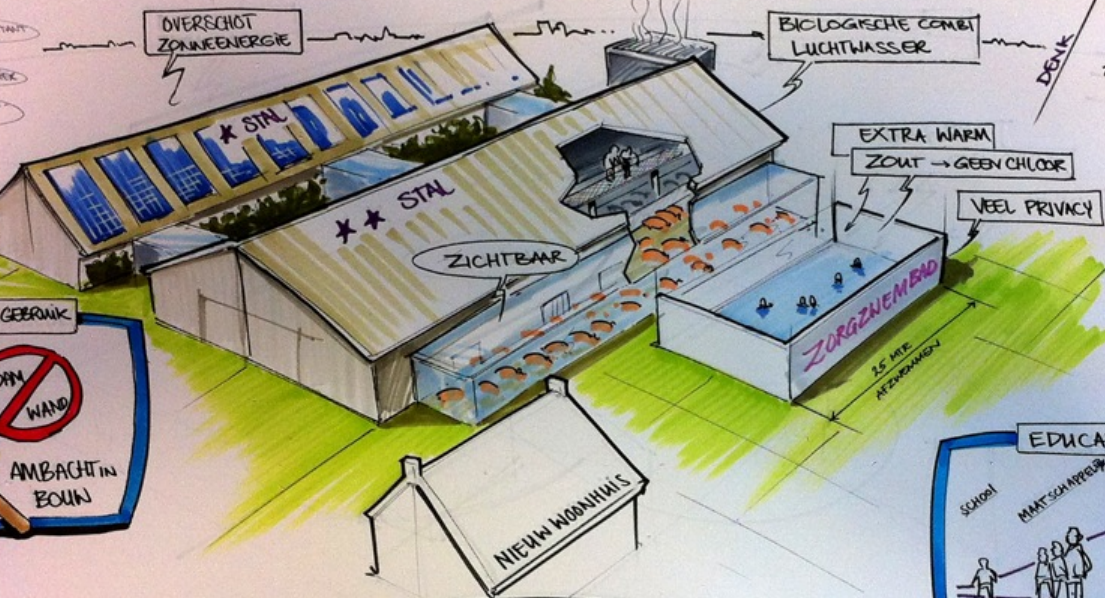

DIEN WAND

- ### AMBITIES
- GELUK**
 - A MAX DIERWELZIJN
 - B MIN MILIEU IMPACT
 - C MAATSCHAPPELIJKE IMPACT
 - WARMTE**
 - A TECHNIECH HERGEBRUIK
 - B SOCIALE VERBINDING
 - C DIER WELZIJN
 - EVENWICHT**
 - A WERK-PRIVE
 - B MILIEU
 - C GEHONGO BEHOEF
 - AMBASSADEUR**
 - A EDUCATIEF LANDEWANTER
 - B INT. GEHOORSCAP

KOM ZELF KYKEN HOE ONZE VARKENS ERBY LIGGEN!

- ### SLEUTEL INNOVATIES
1. **-STAL & ZORG-ZWEMBAD BOWEN
 2. WARMTE A. VOLGENDE ONTWERP B. OVERBRUGGING
 3. MENS-DIER SCHEIDING A. ORDEWICHT B. OVERLAST
 4. SAMENWERKING met A. ZORGBAAR PARTIJ B. BEGROEN DURBANCIERE
 5. ZORGZWEMMEN AMBACHTER

Erik Stegink
Bathmen

PIGGY'S PALACE

MKB DEVENTER

LEURKANTIER

LANDSCHAP ALS BASIS

28 JUNI 2012

- VLEES VERDROEP GEMID
- 17 PERSOONLIJKE SUITJE TUSSEN BUREAU
- 17 DAGEN IN DE WEL
- 1 DECEMBER 2011
- AANPASSINGEN LANDSCHAP
- 8 SEPTEMBER 2011
- BUSINES PLAN
- ACTIEVE UM 10 BEDRIJVEN